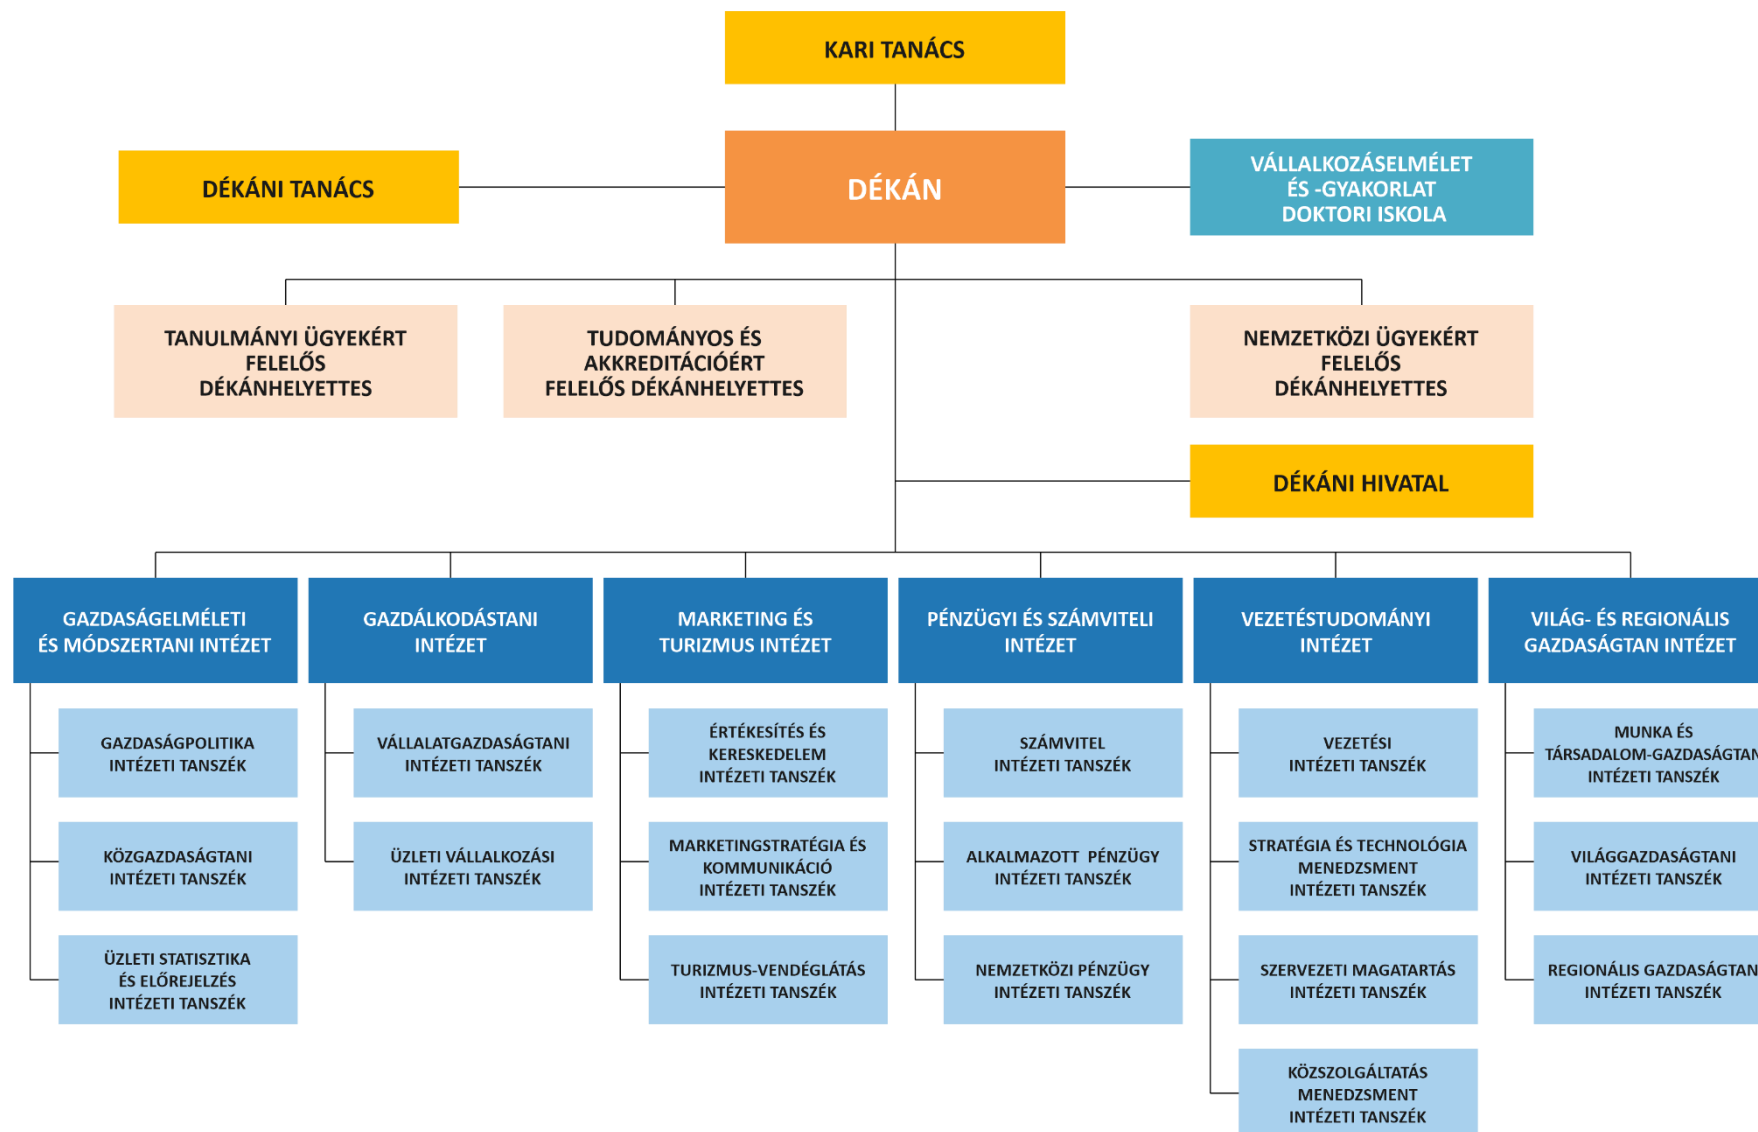

A MŰSZAKI FÖLD- ÉS KÖRNYEZETTUDOMÁNYI KAR SZERVEZETI FELÉPÍTÉSE

Anyag- és Vegyészmérnöki Kar Szervezeti felépítése

A GÉPÉSZMÉRNÖKI ÉS INFORMATIKAI KAR SZERVEZETI FELÉPÍTÉSE

AZ ÁLLAM- ÉS JOGTUDOMÁNYI KAR SZERVEZETI FELÉPÍTÉSE

A GAZDASÁGTUDOMÁNYI KAR SZERVEZETI FELÉPÍTÉSE

A Bölcsészet- és Társadalomtudományi Kar organogramja

AZ EGÉSZSÉGTUDOMÁNYI KAR SZERVEZETI FELÉPÍTÉSE

A Bartók Béla Zeneművészeti Kar szervezeti felépítése