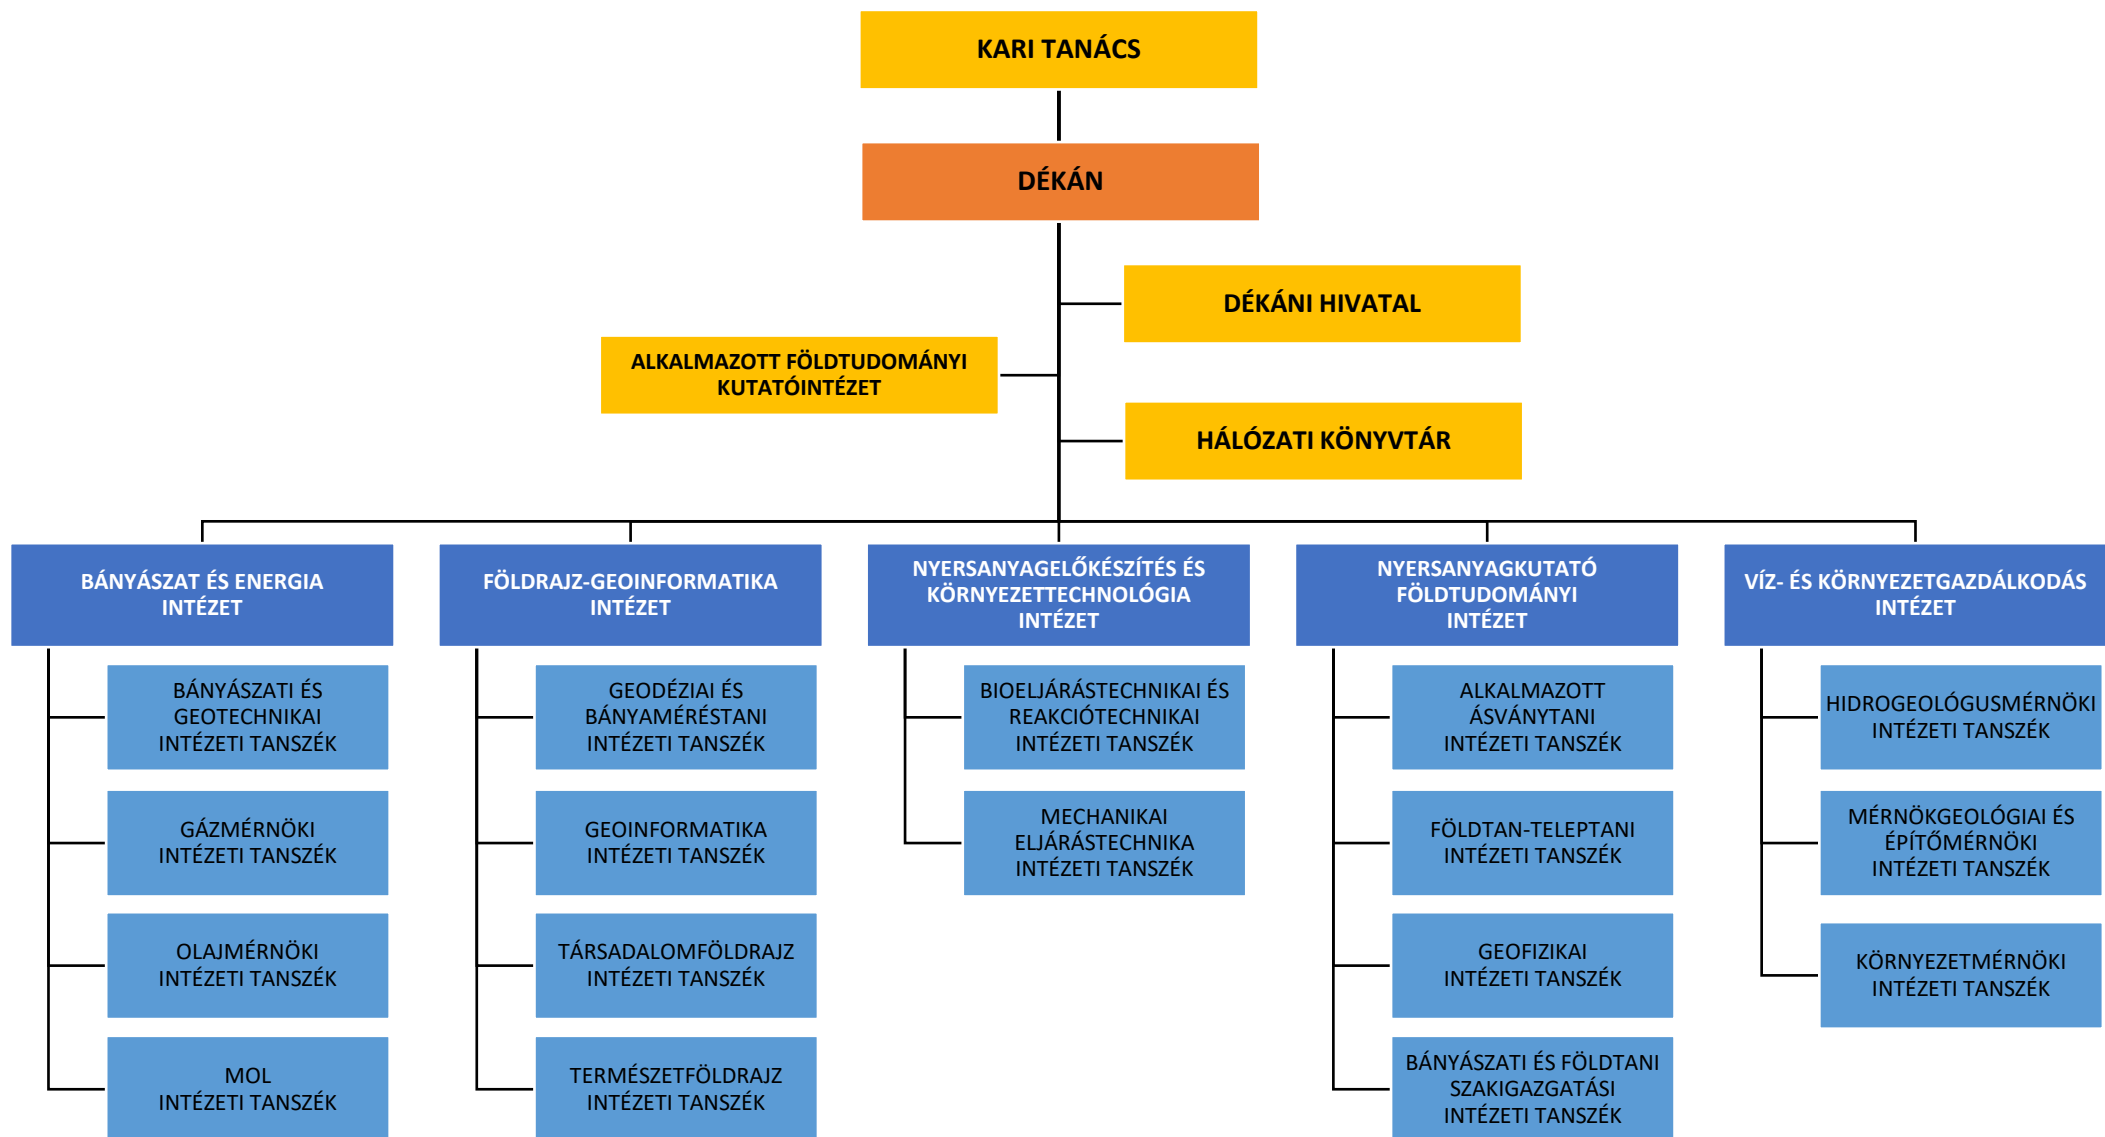

A MŰSZAKI FÖLD- ÉS KÖRNYEZETTUDOMÁNYI KAR SZERVEZETI FELÉPÍTÉSE

Anyag- és Vegyészmérnöki Kar Szervezeti felépítése

A GÉPÉSZMÉRNÖKI ÉS INFORMATIKAI KAR SZERVEZETI FELÉPÍTÉSE

AZ ÁLLAM- ÉS JOGTUDOMÁNYI KAR SZERVEZETI FELÉPÍTÉSE

A GAZDASÁGTUDOMÁNYI KAR SZERVEZETI FELÉPÍTÉSE

A Bölcsészet- és Társadalomtudományi Kar organogramja

AZ EGÉSZSÉGTUDOMÁNYI KAR SZERVEZETI FELÉPÍTÉSE

A Bartók Béla Zeneművészeti Kar szervezeti felépítése