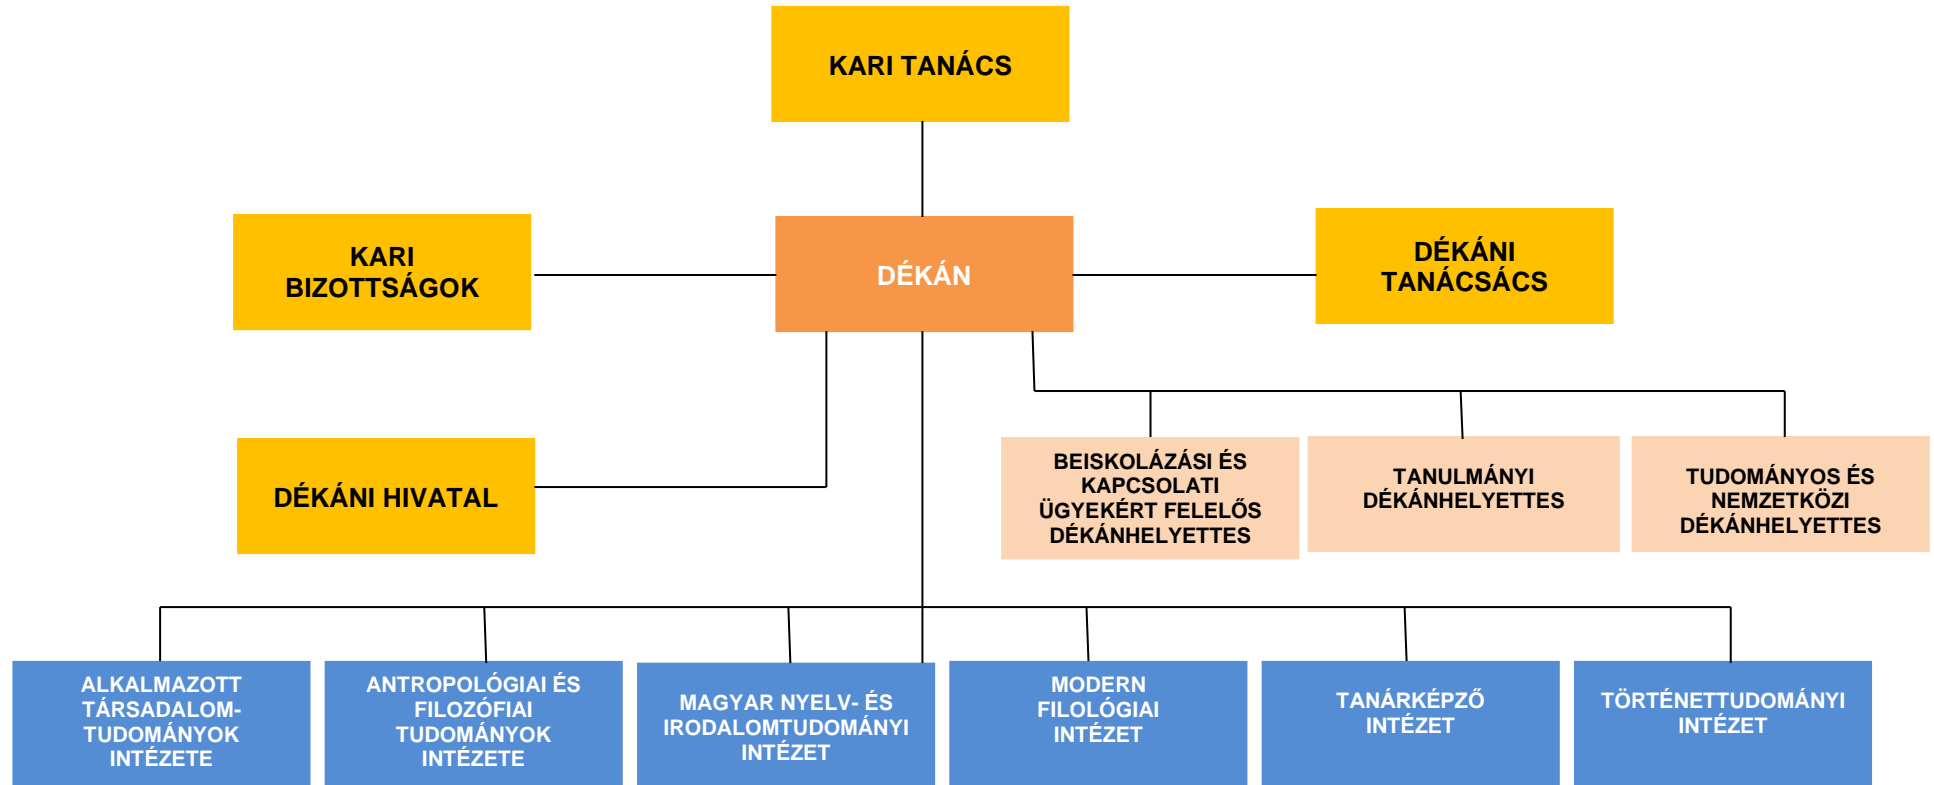

A MŰSZAKI FÖLD- ÉS KÖRNYEZETTUDOMÁNYI KAR SZERVEZETI FELÉPÍTÉSE

Anyag- és Vegyészmérnöki Kar Szervezeti felépítése

A GÉPÉSZMÉRNÖKI ÉS INFORMATIKAI KAR SZERVEZETI FELÉPÍTÉSE

AZ ÁLLAM- ÉS JOGTUDOMÁNYI KAR SZERVEZETI FELÉPÍTÉSE

A GAZDASÁGTUDOMÁNYI KAR SZERVEZETI FELÉPÍTÉSE

A Bölcsészet- és Társadalomtudományi Kar organogramja

AZ EGÉSZSÉGTUDOMÁNYI KAR SZERVEZETI FELÉPÍTÉSE

A Bartók Béla Zeneművészeti Kar szervezeti felépítése