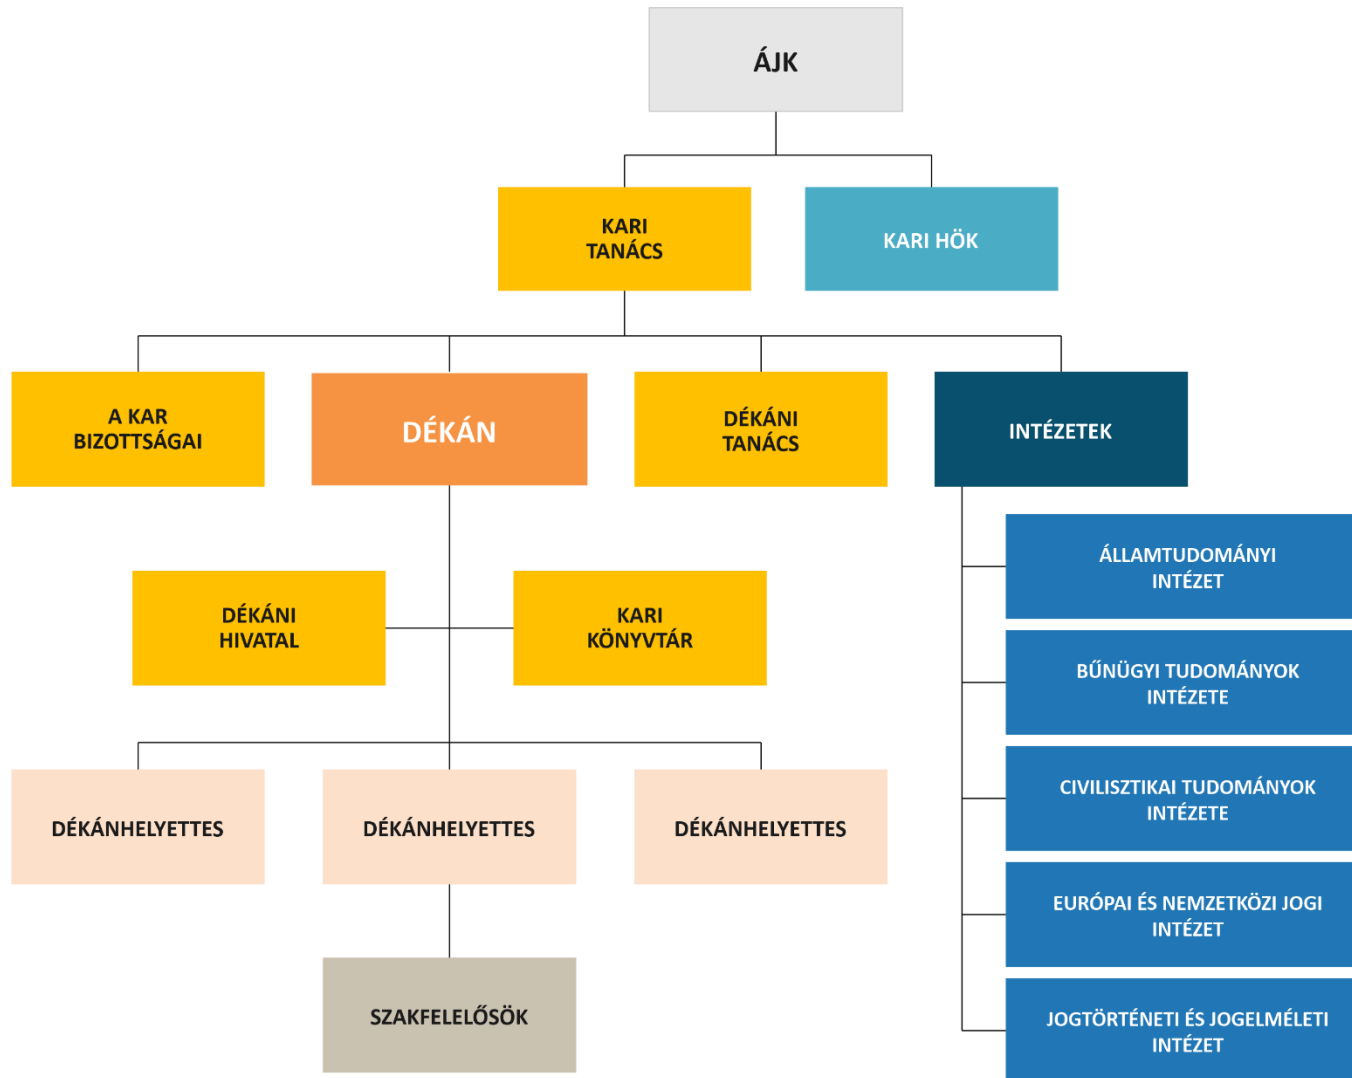

A MŰSZAKI FÖLD- ÉS KÖRNYEZETTUDOMÁNYI KAR SZERVEZETI FELÉPÍTÉSE

Anyag- és Vegyészmérnöki Kar Szervezeti felépítése

A GÉPÉSZMÉRNÖKI ÉS INFORMATIKAI KAR SZERVEZETI FELÉPÍTÉSE

AZ ÁLLAM- ÉS JOGTUDOMÁNYI KAR SZERVEZETI FELÉPÍTÉSE

A GAZDASÁGTUDOMÁNYI KAR SZERVEZETI FELÉPÍTÉSE

A Bölcsészet- és Társadalomtudományi Kar organogramja

AZ EGÉSZSÉGTUDOMÁNYI KAR SZERVEZETI FELÉPÍTÉSE

A Bartók Béla Zeneművészeti Kar szervezeti felépítése