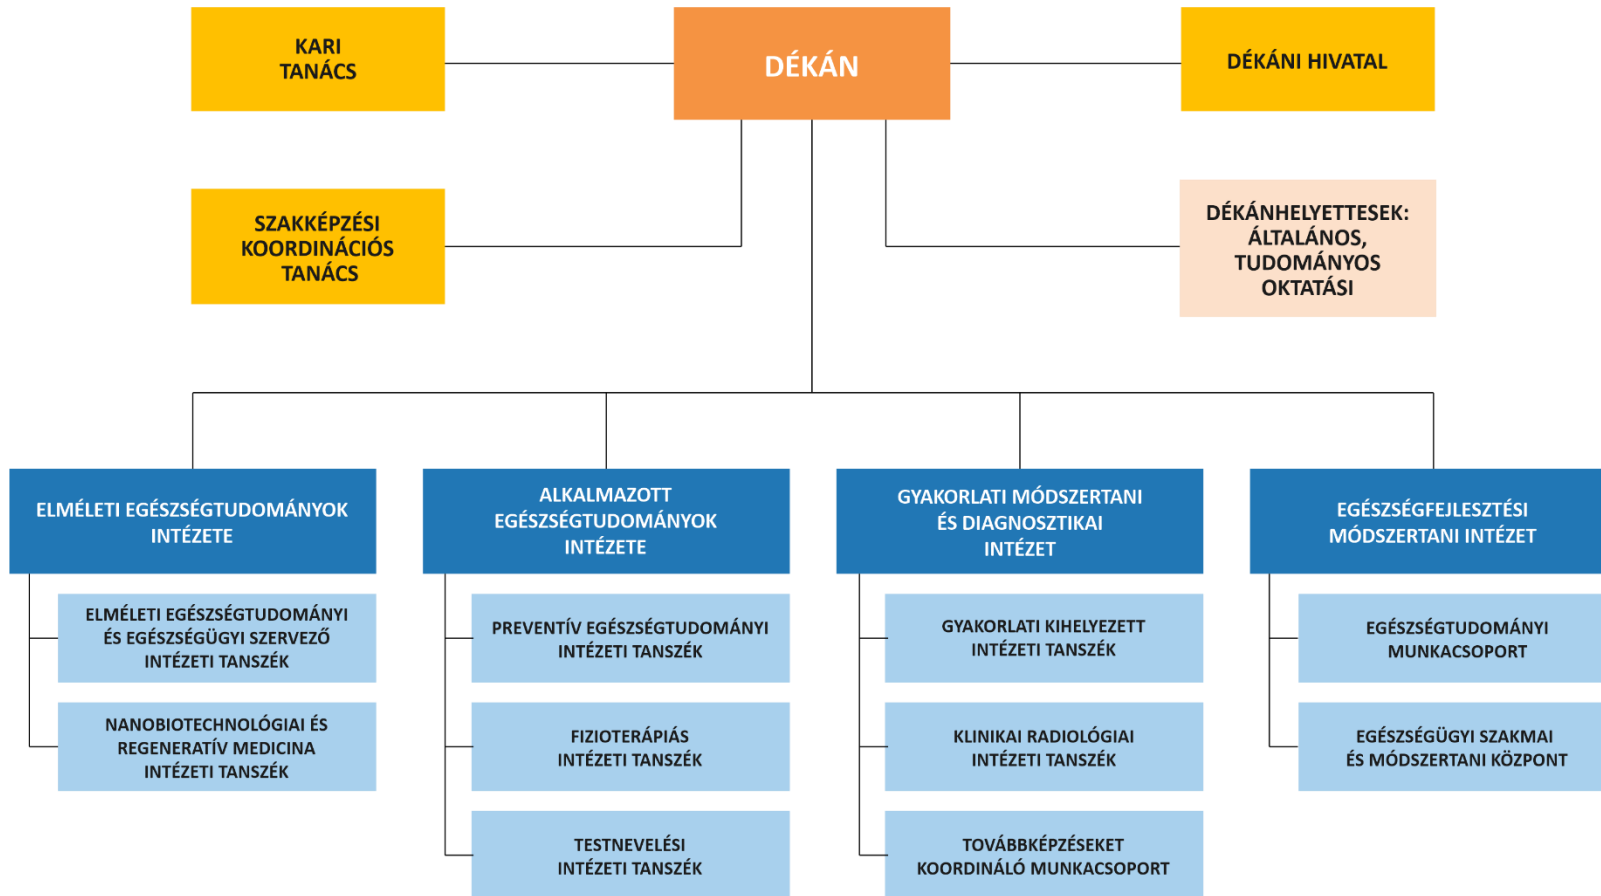

A MŰSZAKI FÖLD- ÉS KÖRNYEZETTUDOMÁNYI KAR SZERVEZETI FELÉPÍTÉSE

Anyag- és Vegyészmérnöki Kar Szervezeti felépítése

A GÉPÉSZMÉRNÖKI ÉS INFORMATIKAI KAR SZERVEZETI FELÉPÍTÉSE

AZ ÁLLAM- ÉS JOGTUDOMÁNYI KAR SZERVEZETI FELÉPÍTÉSE

A GAZDASÁGTUDOMÁNYI KAR SZERVEZETI FELÉPÍTÉSE

A Bölcsészet- és Társadalomtudományi Kar organogramja

AZ EGÉSZSÉGTUDOMÁNYI KAR SZERVEZETI FELÉPÍTÉSE

A Bartók Béla Zeneművészeti Kar szervezeti felépítése