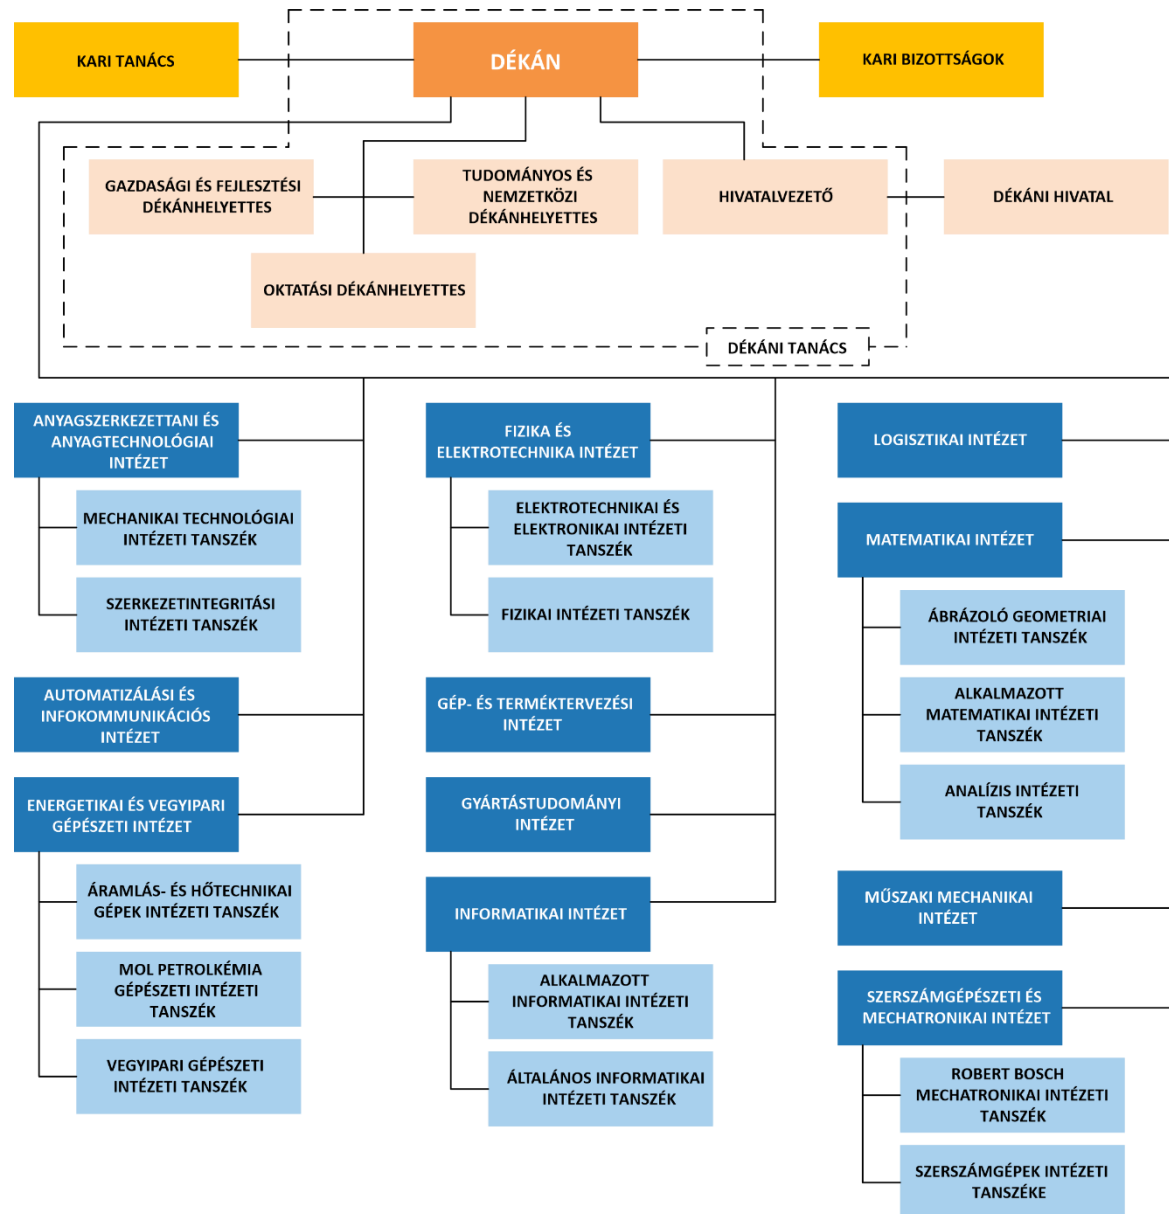

A MŰSZAKI FÖLD- ÉS KÖRNYEZETTUDOMÁNYI KAR SZERVEZETI FELÉPÍTÉSE

Anyag- és Vegyészmérnöki Kar Szervezeti felépítése

A GÉPÉSZMÉRNÖKI ÉS INFORMATIKAI KAR SZERVEZETI FELÉPÍTÉSE

AZ ÁLLAM- ÉS JOGTUDOMÁNYI KAR SZERVEZETI FELÉPÍTÉSE

A GAZDASÁGTUDOMÁNYI KAR SZERVEZETI FELÉPÍTÉSE

A Bölcsészet- és Társadalomtudományi Kar organogramja

AZ EGÉSZSÉGTUDOMÁNYI KAR SZERVEZETI FELÉPÍTÉSE

A Bartók Béla Zeneművészeti Kar szervezeti felépítése